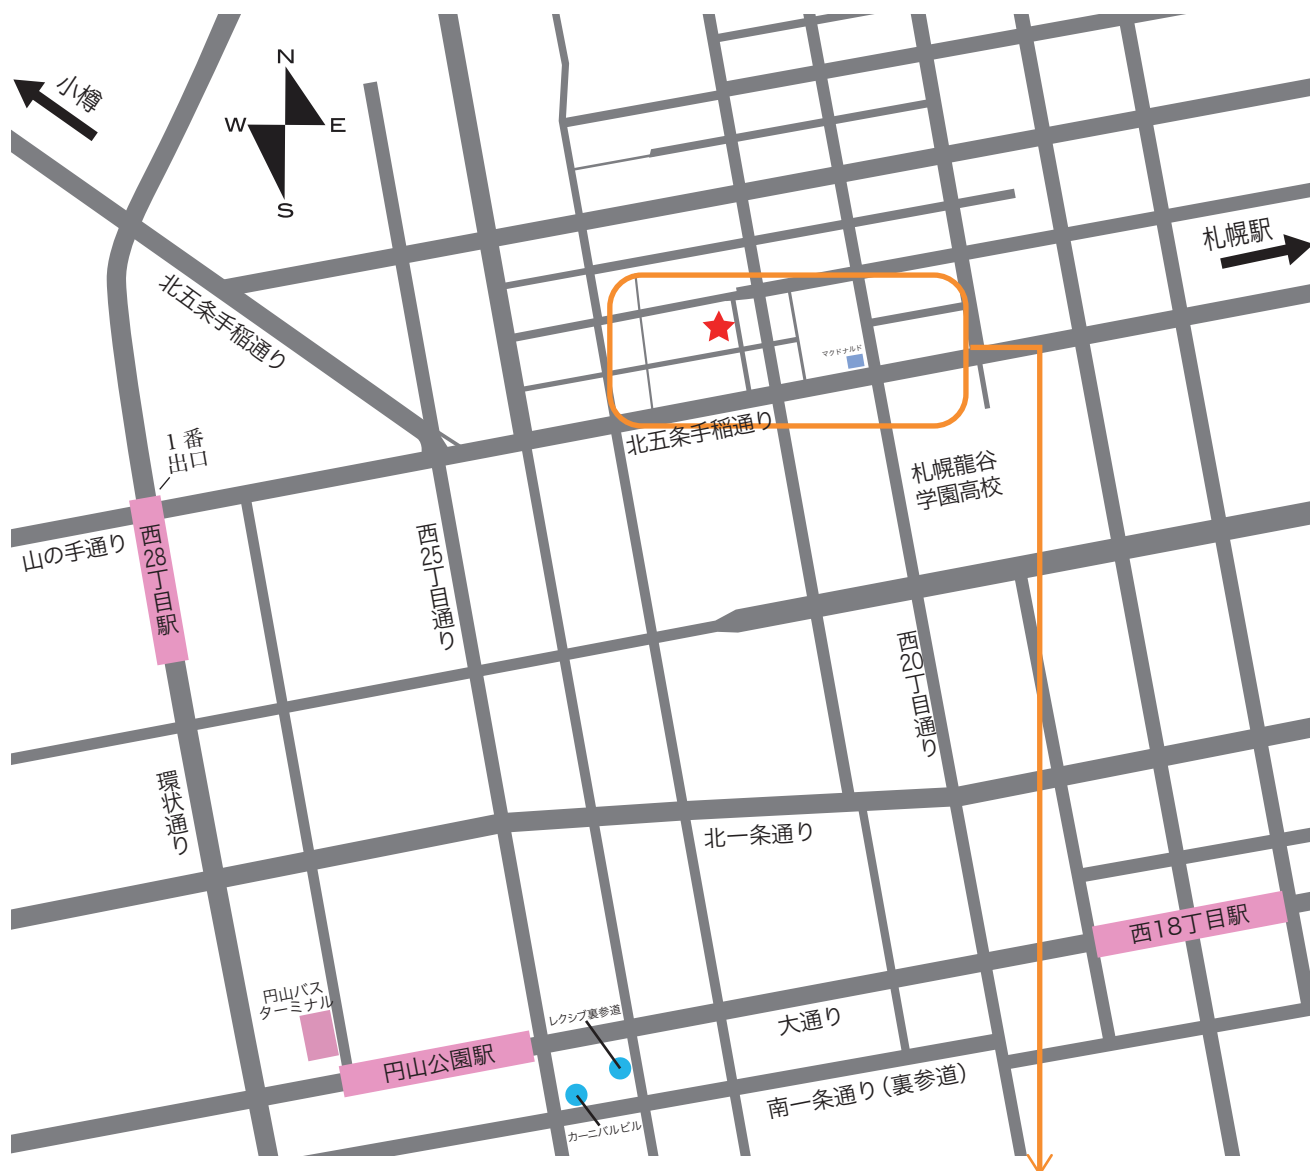

access to MAZEPROJECT

北海道札幌市中央区北五条西21丁目3番14号

N 43°03'50" E 141°19'23"

札幌市営地下鉄西28丁目駅1番出口から徒歩10分

新千歳空港からのアクセス

JR新千歳空港駅 JR線(約28分) 新さっぽろ駅 市営地下鉄東西線(約27分) 西28丁目駅

JR新千歳空港駅 北都交通高速バス(約75分) 円山バスターミナル・円山公園駅 市営地下鉄東西線(約2分) 西28丁目駅

新千歳空港 道央自動車道(約50分) 新川IC 新川通り(約10分) 宮の森北24条通り(約15分) 北五条手稲通り(約7分)