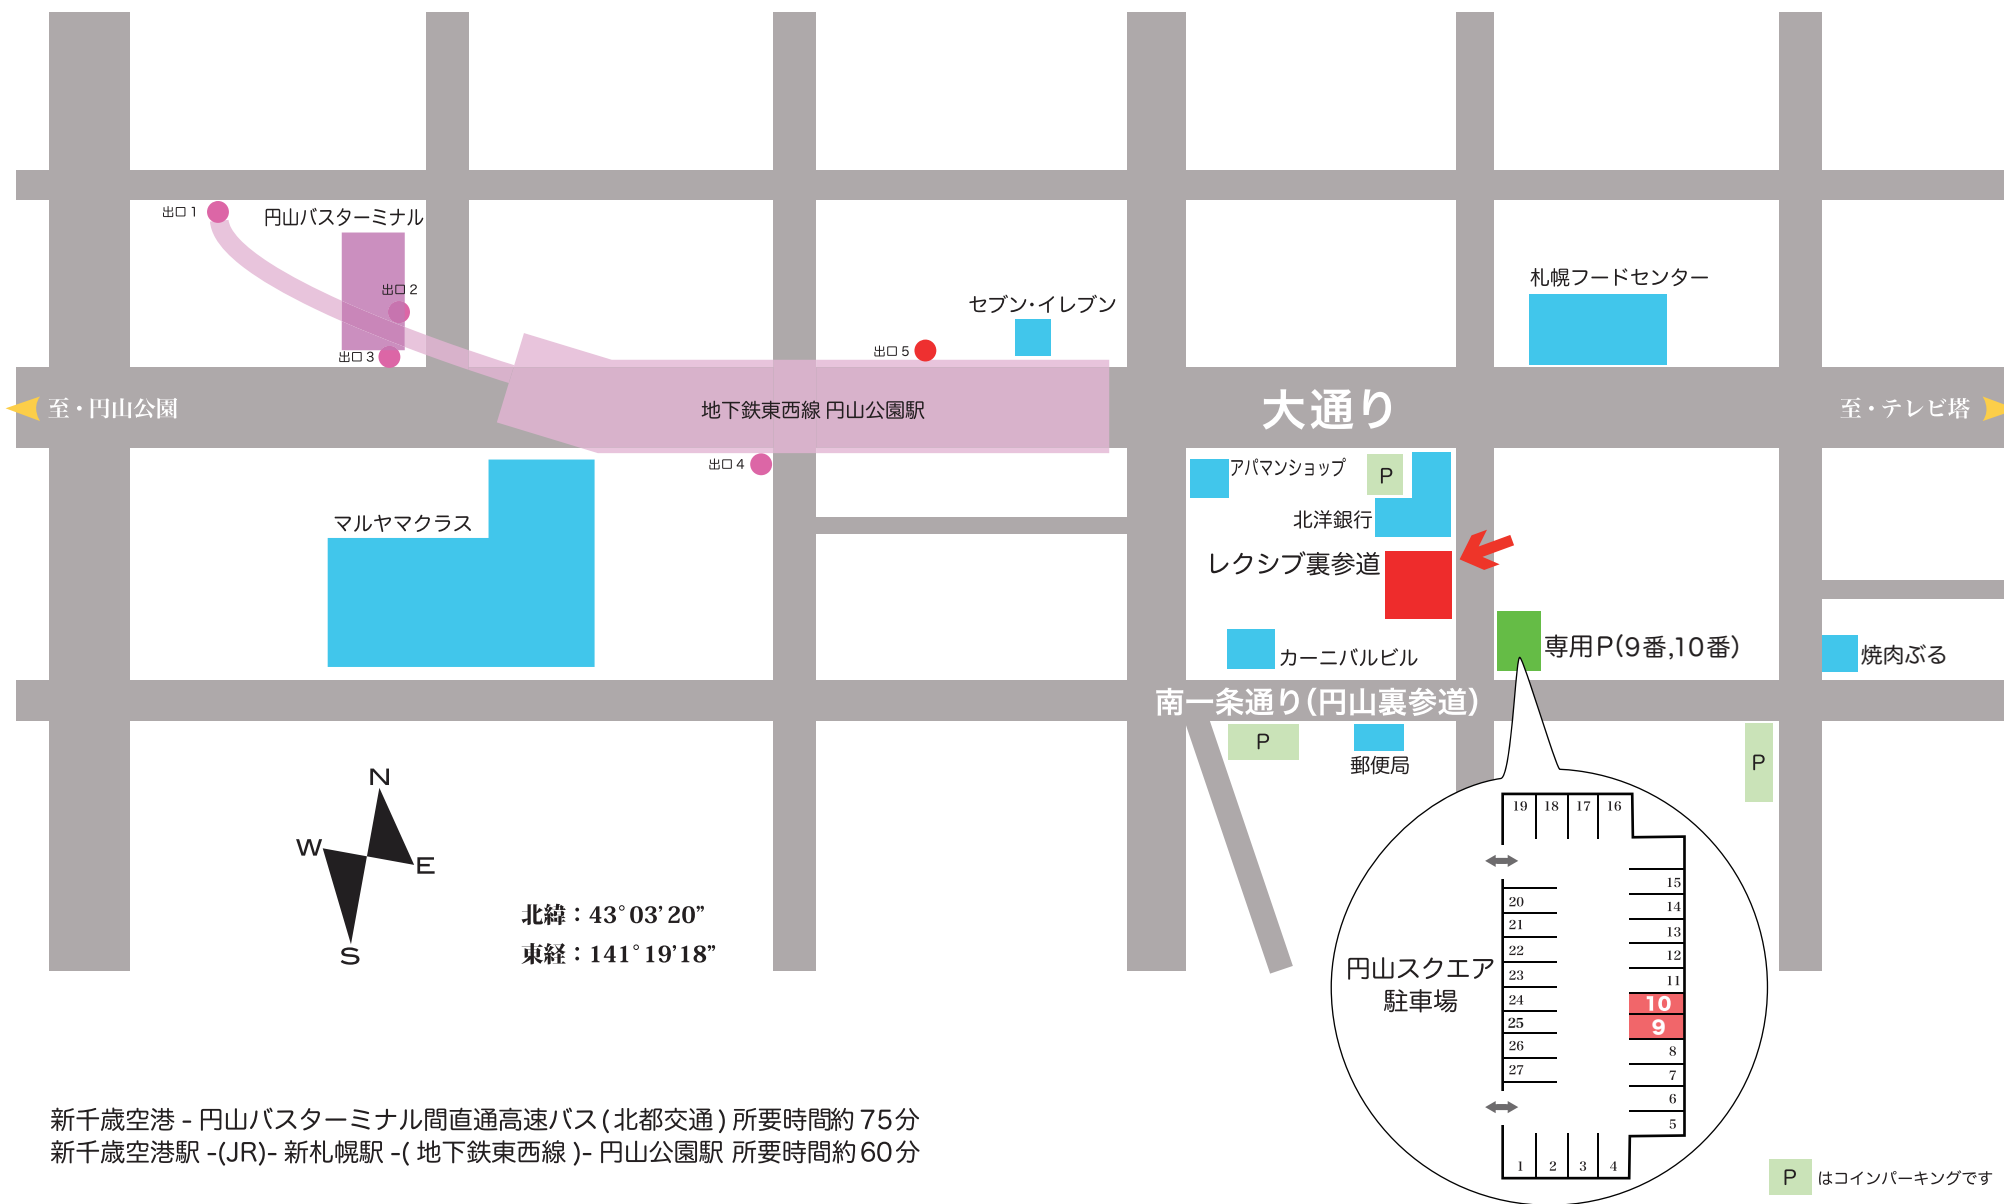

MAZEPROJECT access map

〒064-0801 札幌市中央区南一条西 24 丁目 1-6 レクシブ裏参道 6F
 Tel:(011)616-4404 Fax:(011)616-4406
 mail:info@mazeproject.net web:www.mazeproject.net

新千歳空港 - 円山バスターミナル間直通高速バス(北都交通) 所要時間約 75分
 新千歳空港駅 -(JR)- 新札幌駅 -(地下鉄東西線)- 円山公園駅 所要時間約 60分

P はコインパーキングです