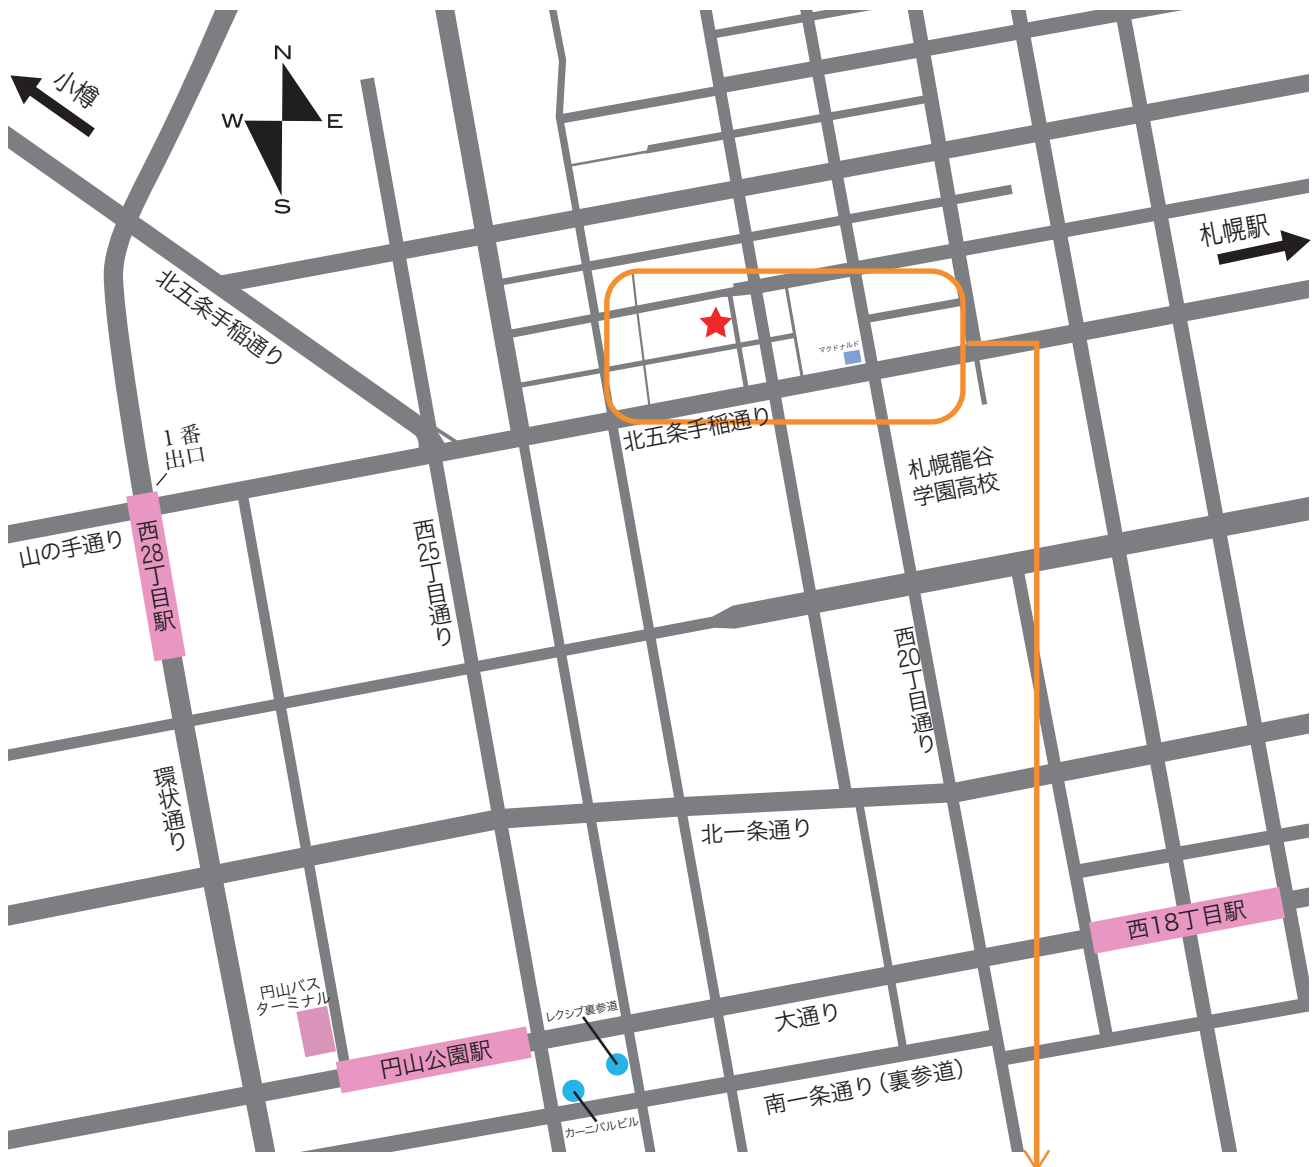

# access to MAZEPROJECT

北海道札幌市中央区北五条西21丁目3番14号

N 43°03'50" E 141°19'23"

札幌市営地下鉄西28丁目駅1番出口から徒歩10分

## 新千歳空港からのアクセス

JR新千歳空港駅 JR線(約28分) 新さっぽろ駅 市営地下鉄東西線(約27分) 西28丁目駅

JR新千歳空港駅 北都交通高速バス(約75分) 円山バスターミナル・円山公園駅 市営地下鉄東西線(約2分) 西28丁目駅

新千歳空港 道央自動車道(約50分) 新川IC 新川通り(約10分) 宮の森北24条通り(約15分) 北五条手稲通り(約7分)